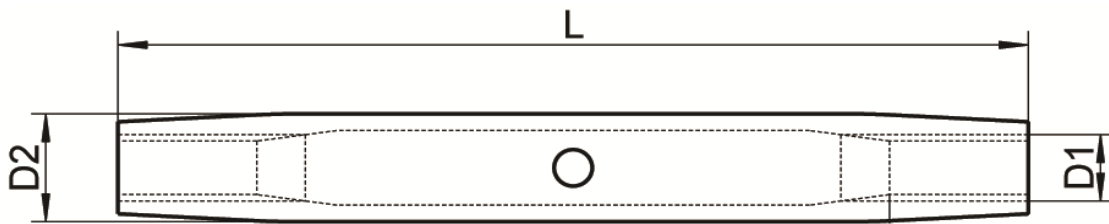

ART. 8319

Canaule chiuse per tenditori aisi 316 / A4

*Turnbuckle closed body aisi 316 / A4*

Codice Articolo Item Number	D1 (mm)	L (mm)	D2 (mm)	 Box	 Master carton	 Pallet
83190600004	M 6	95	10	10	400	16000
83190800004	M 8	105	13	10	300	12000
83191000004	M10	125	17	5	100	4000
83191200004	M12	150	21	5	50	2000
83191600004	M16	190	26,5	1	50	1800

Attenzione!!! Le caratteristiche tecniche sopra riportate sono puramente indicative e possono subire variazioni da lotto a lotto, a seconda della produzione.

*Pay attention!! The dimensions shown in the data sheets are subject to minimal variations (different production line batch).*